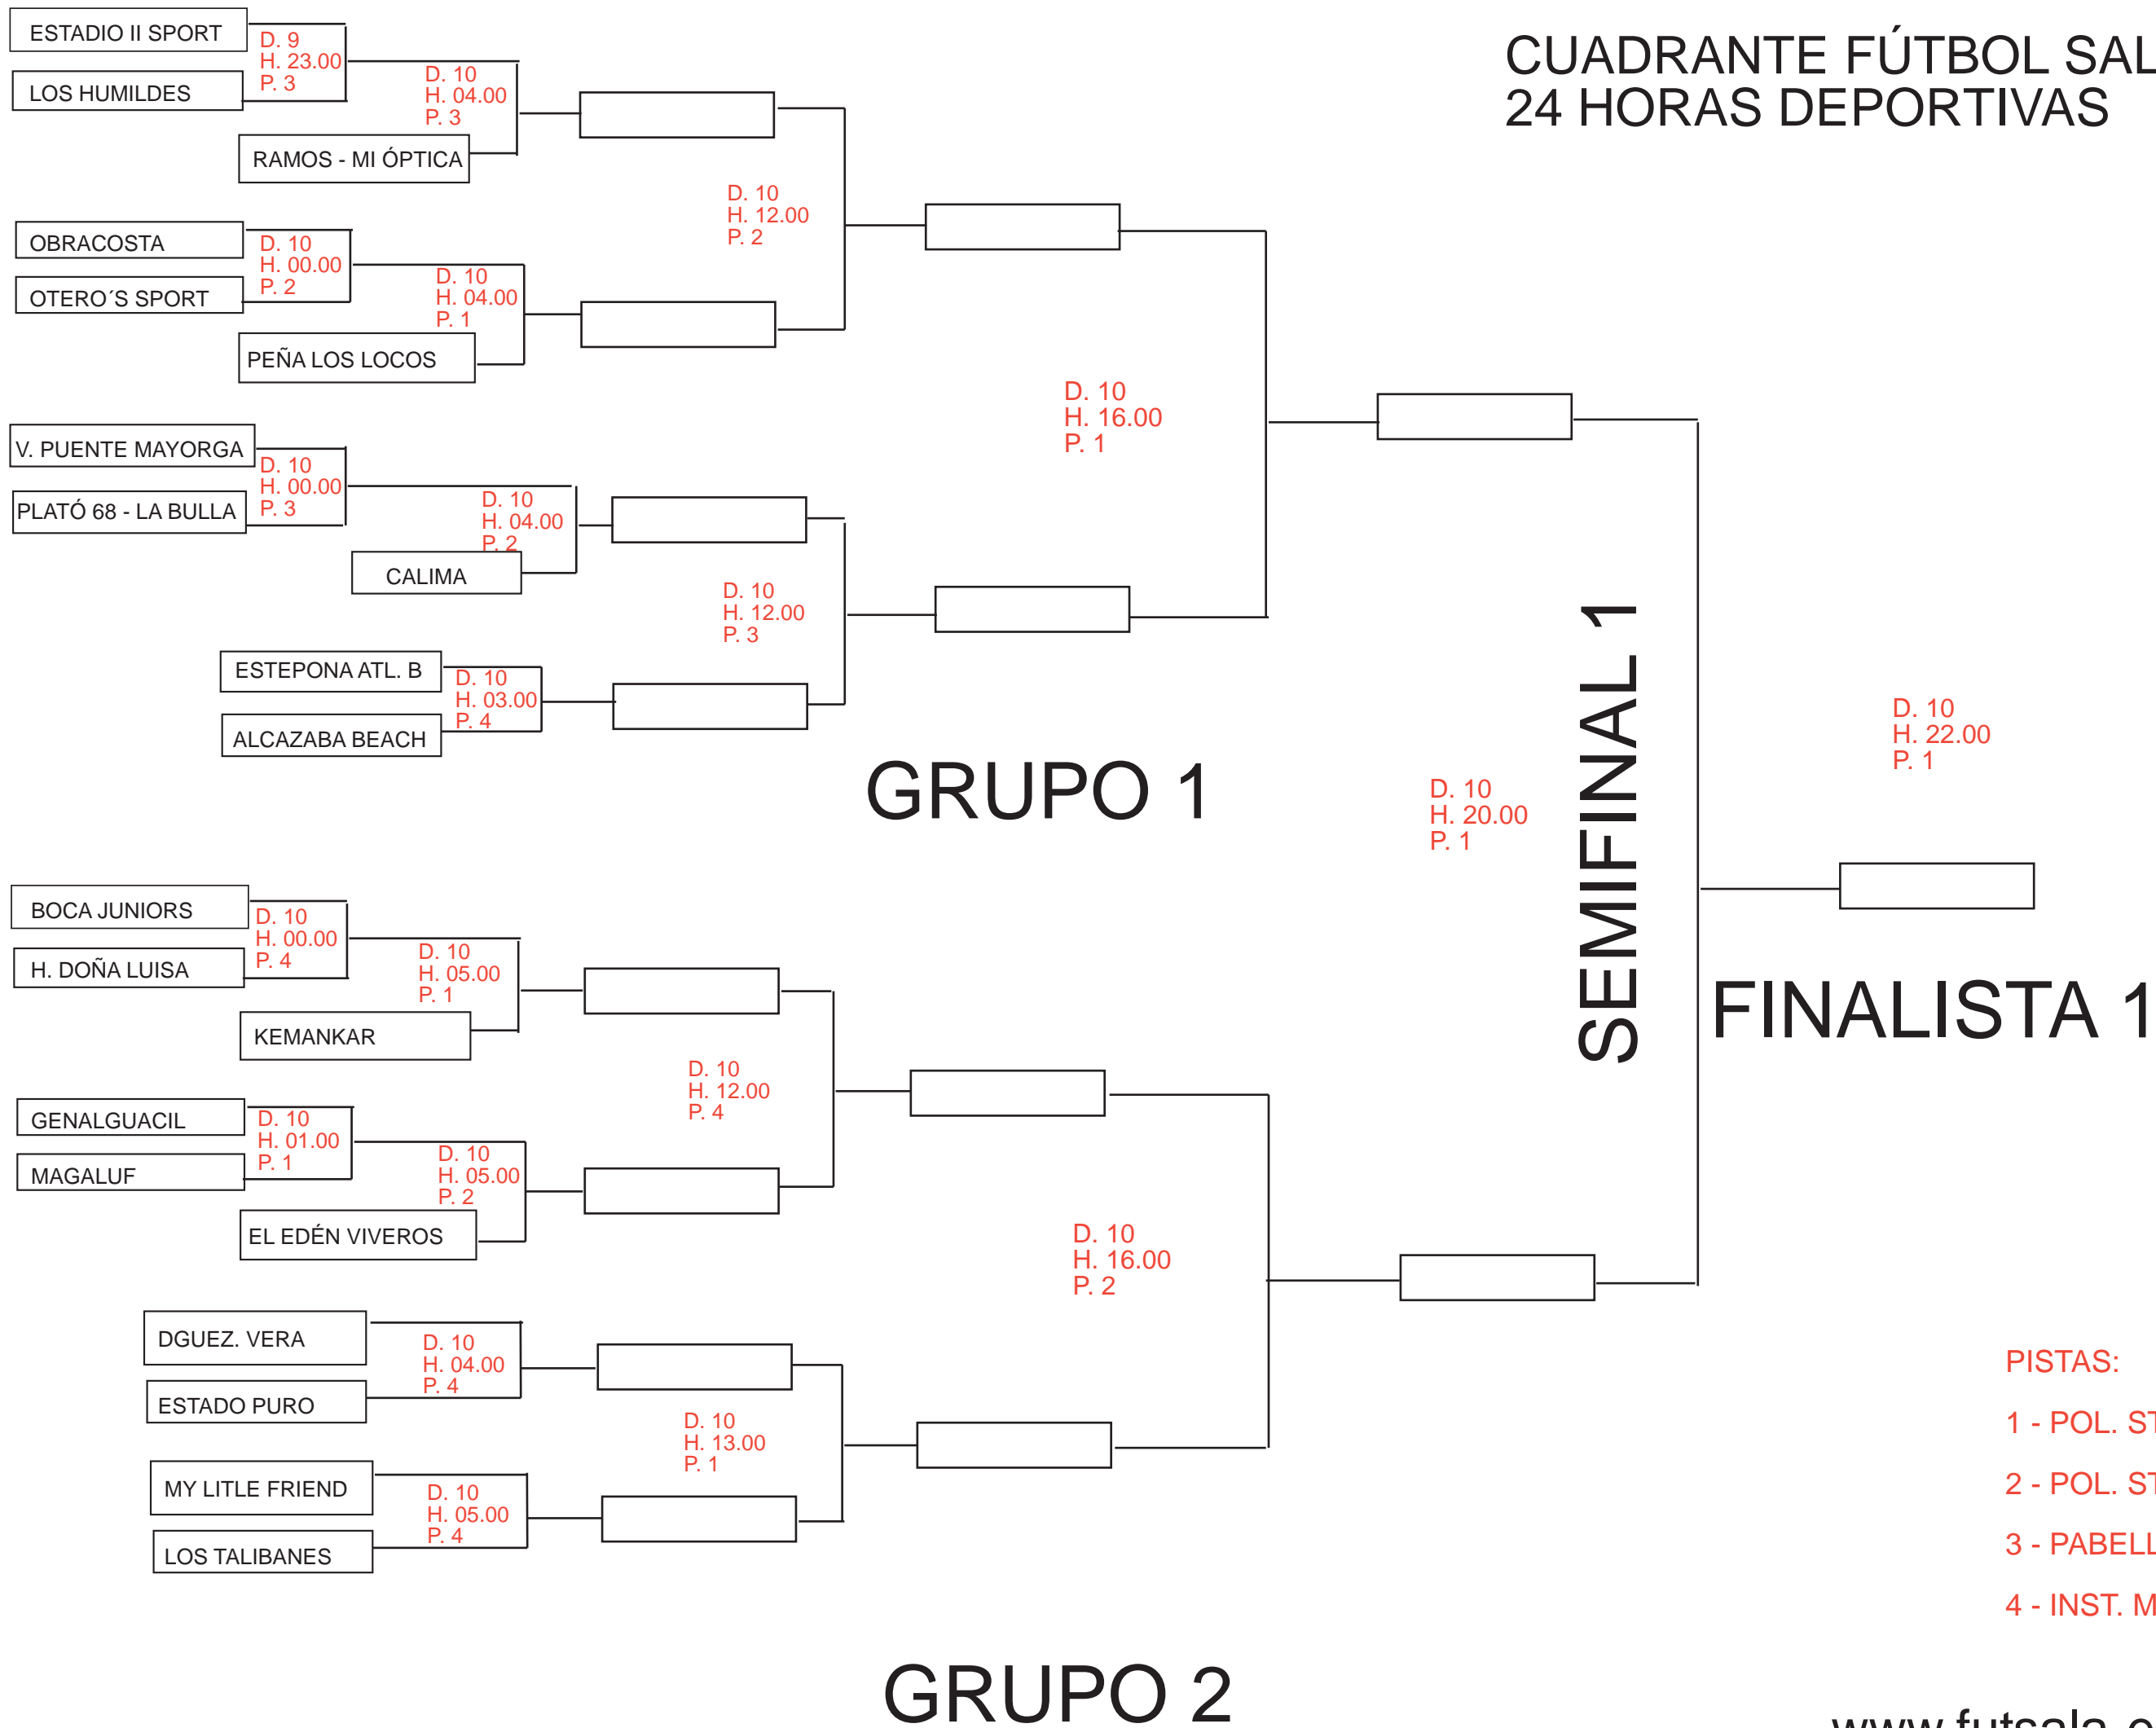

CUADRANTE FÚTBOL SALA 24 HORAS DEPORTIVAS

- PISTAS:**
- 1 - POL. STO. TOMÁS (1)
 - 2 - POL. STO. TOMÁS (2)
 - 3 - PABELLÓN DEL CARMEN
 - 4 - INST. MONTERROSO

CUADRANTE FÚTBOL SALA 24 HORAS DEPORTIVAS